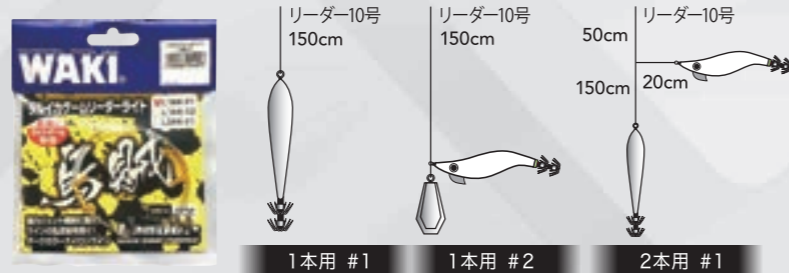

タルイカジグカスタムフック TARUIKA JIG CUSTOM HOOK

タルイカゲームリーダーライト TARUIKA GAME LEADER LIGHT

メタルジグに装着タイプのカスタム用フック。バイトマーカーとなる夜光付で刺さり鋭く錆に強いステン製。

品番	サイズ	本体価格	
IMH	直径31mm	¥630	044655

タルイカゲームに特化した3タイプの専用リーダー仕掛けです。釣り方に合わせてチョイスいただけます。

品番	規格	本体価格	
ISL-1	1本用 #1	¥350	044907
ISL-2	1本用 #2	¥350	044914
ISM-1	2本用 #1	¥550	044952