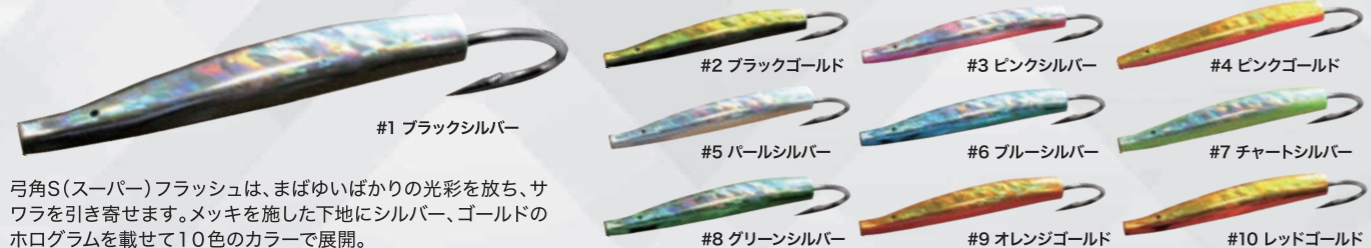

弓角Sフラッシュ YUMIZUNO S FRASH

弓角S(スーパー)フラッシュは、まばゆいばかりの光彩を放ち、サワラを引き寄せます。メッキを施した下地にシルバー、ゴールドのホログラムを載せて10色のカラーで展開。

品番	サイズ	カラー	本体価格	#1	#2	#3	#4	#5	#6	#7	#8	#9	#10
YUS-10	10cm	#1 BS #3 PS #5 PRS #7 CS #9 OG	¥900	250209	250216	250223	250230	250247	250254	250261	250278	250285	250292
YUS-9	9cm	#2 BG #4 PG #6 BLS #8 GS #10 RG	¥900	250407	250414	250421	250438	250445	250452	250469	250476	250483	250490

※形状、仕様、マテリアル等につきましては予告無く変更する場合がございます。 ※カラーは印刷のため、実際のカラーとは異なって見える場合がございます。

フロロカーボン”荒潮” FLURO CARBON LINE “ARA-SHIO”

強く、適度なハリとしなやかさのバランスを念頭に、結びやすさと滑りにくさも追求し、徹底的に使いやすさを突き詰めたフロ用ラインです。強度、質感、コストを高バランスで実現した全号数100mのフロカーボンライン。カラーはナチュラルクリア。製造元:クレハ合機株式会社

サイズ	線径mm	引張強度kg	本体価格	
3号	0.29	5.8	¥1,450	260000
4号	0.33	7.3	¥1,610	260017
5号	0.37	8.4	¥1,870	260024
6号	0.41	9.9	¥2,130	260031
7号	0.44	11.5	¥2,470	260048
8号	0.47	12.4	¥2,740	260055
10号	0.52	14.6	¥3,070	260062
12号	0.57	20.4	¥3,480	260079
14号	0.62	23.2	¥3,600	260086
16号	0.66	25.9	¥4,250	260093
18号	0.70	29.7	¥4,670	260109

サイズ	線径mm	引張強度kg	本体価格	
20号	0.74	32.0	¥5,060	260116
22号	0.84	38.0	¥5,630	260123
24号	0.86	41.2	¥5,660	260130
26号	0.91	45.0	¥5,700	260147
30号	0.92	48.0	¥5,830	260154
35号	0.95	51.5	¥6,550	260161
40号	1.03	58.0	¥7,140	260178
50号	1.16	71.0	¥8,640	260185
60号	1.26	85.0	¥9,240	260192
70号	1.43	105.0	¥9,570	260208