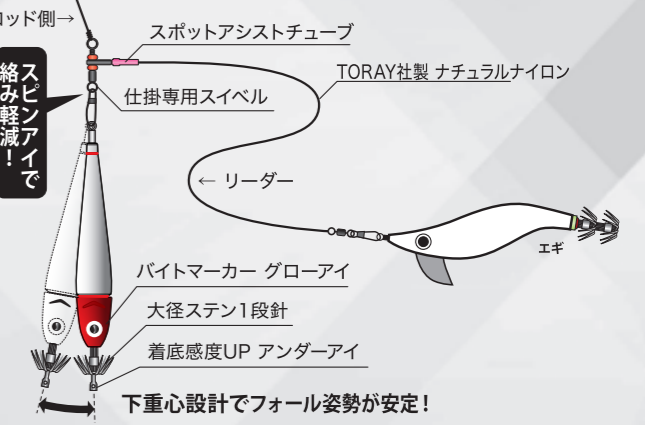

*形状、仕様、マテリアル等につきましては予告無く変更する場合がございます。 *カラーは印刷のため、実際のカラールとは異なって見える場合がございます。