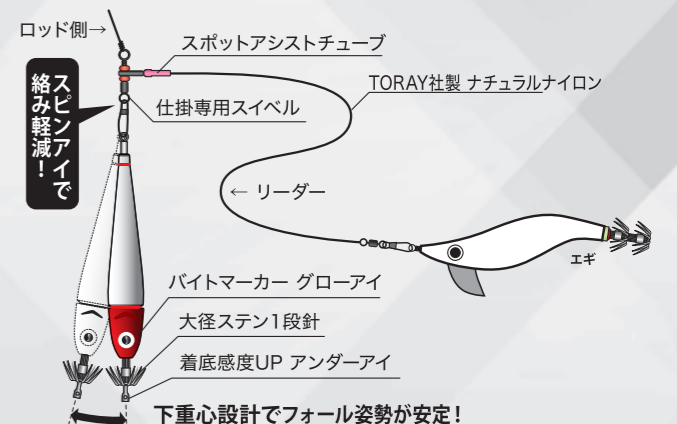

*形状、仕様、マテリアル等につきましては予告無く変更する場合がございます。 *カラーは印刷のため、実際のカラールとは異なって見える場合がございます。