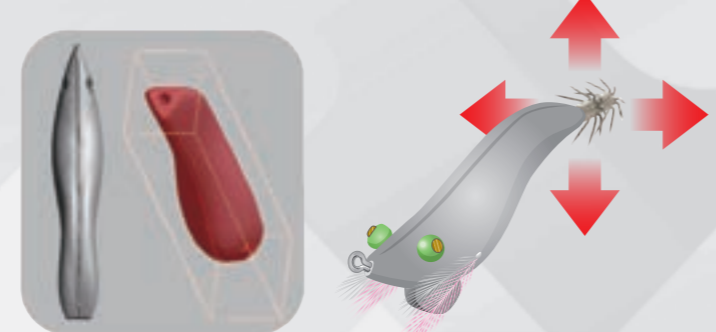

YouTube
EBI DROP
US水中姿勢

- アクション -

- ステイ -

品番	サイズ	重量	本体価格	001	002	003	004	010	011	012	020	021	022	030	031
IBD-US	2.5号/75mm(針抜き)	8g	¥1,050	305015	305022	305039	305046	305053	305060	305077	305084	305091	305107	305114	305121
IBD-N	2.5号/75mm(針抜き)	10g	¥1,050	305510	305527	305534	305541	305558	305565	305572	305589	305596	305602	305619	305626